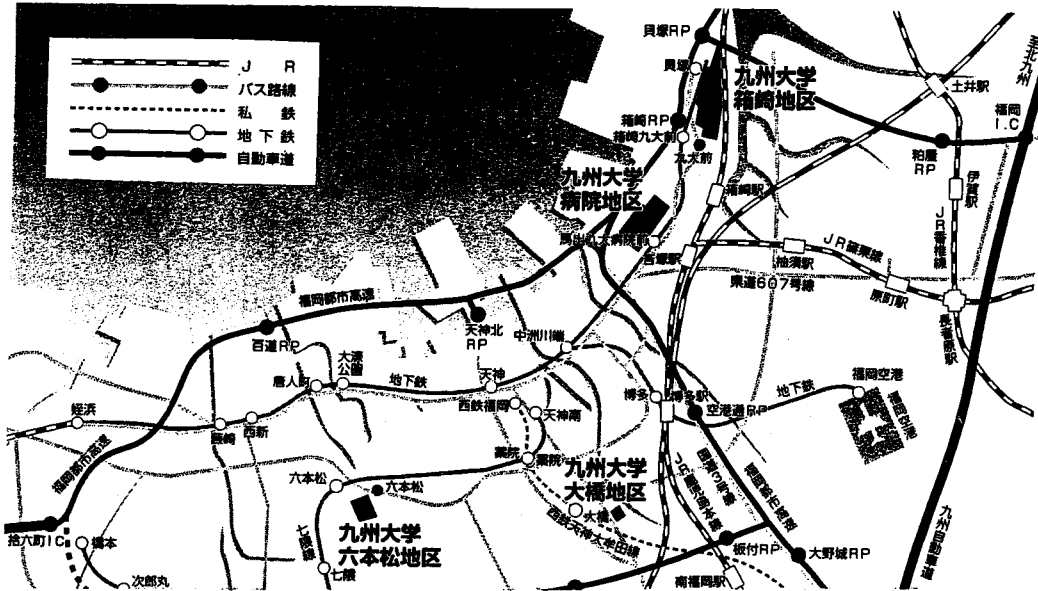

九州大学病院地区までの案内図

- 【福岡空港より】地下鉄空港線乗車「中洲川端」駅乗換、同箱崎線「馬出九大病院前」下車、徒歩 8 分
- 【JR博多駅より】地下鉄空港線乗車「中洲川端」駅乗換、同箱崎線「馬出九大病院前」下車、徒歩 8 分
- JR鹿児島本線乗車「吉塚」駅下車、徒歩 15 分
- 【西鉄福岡駅より】地下鉄空港線乗車（直通又は「中洲川端」駅乗換）、同箱崎線「馬出九大病院前」下車